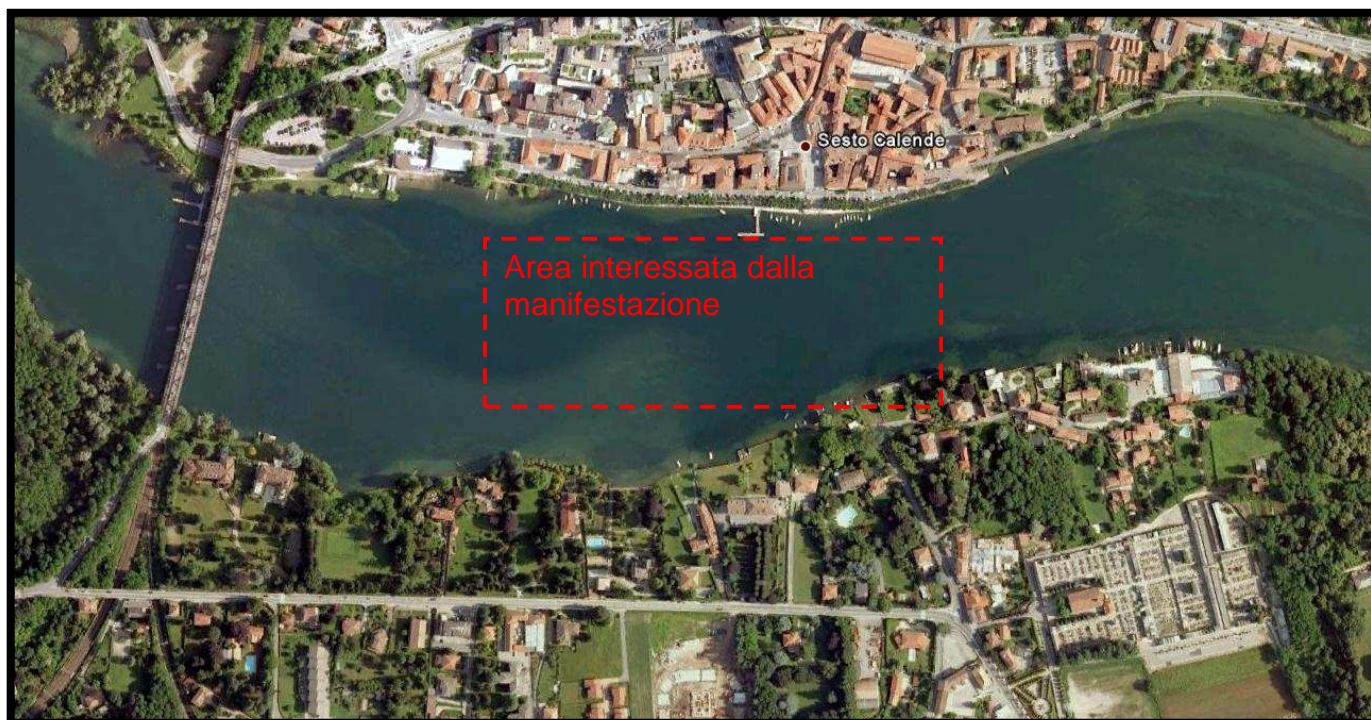

# GESTIONE ASSOCIATA DEMANIO BASSO LAGO MAGGIORE

UFFICIO ASSOCIATO DEL DEMANIO IDRICO LACUALE  
DEL BASSO LAGO MAGGIORE

## AVVISO AI NAVIGANTI

SI AVVISA CHE, IN OTTEMPERANZA A QUANTO DISPOSTO DALLA DETERMINAZIONE N. 89 DEL 16.05.2012  
IN OCCASIONE DELLO SVOLGIMENTO DELLO SPETTACOLO PIROTECNICO PREVISTO PER IL GIORNO 28 LUGLIO  
2012 DALLE ORE 18.00 ALLE ORE 0.30 CIRCA, SULLE ACQUE DEL FIUME TICINO MAGGIORE ANTISTANTI IL  
COMUNE DI CASTELLETTO SOPRA TICINO E' DISPOSTA:

- LA CAUTA NAVIGAZIONE DALLE 18.00 ALLE 00.30
- LA SOSPENSIONE DELLA NAVIGAZIONE DALLE 20.00 ALLE 0.30 CIRCA,

PUBBLICA E PRIVATA, A MOTORE E NON, FATTE SALVE LE IMBARCAZIONI DIRETTAMENTE INTERESSATE DALLA  
MANIFESTAZIONE E QUELLE PREPOSTE ALL'ASSISTENZA E SOCCORSO ALLA MEDESIMA.