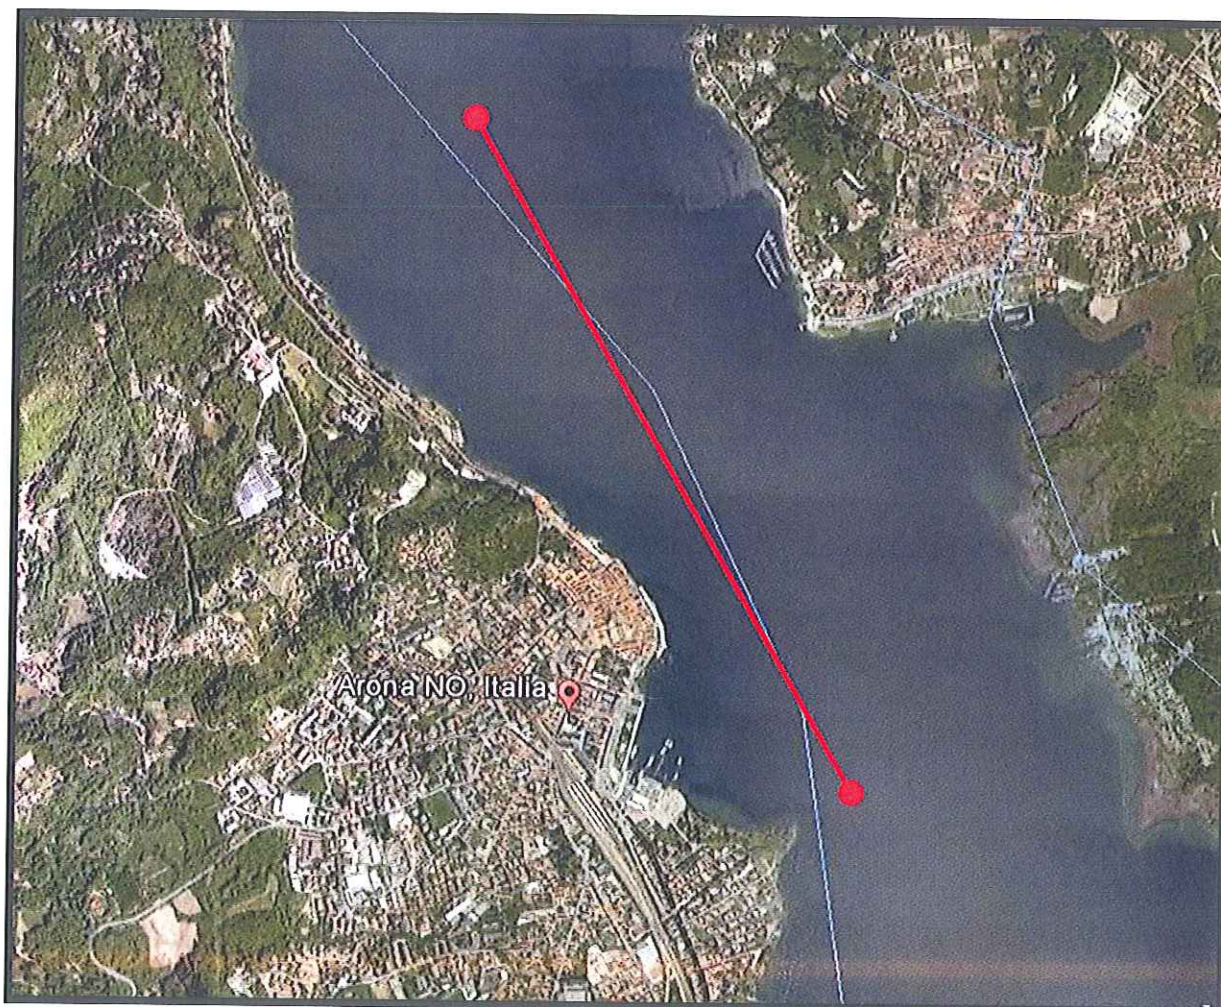

COMUNE DI BELGIRATE

COMUNE DI LESA

COMUNE DI MEINA

UNIONE DI COMUNI COLLINARI DEL VERGANTE BELGIRATE – LESA – MEINA

GESTIONE ASSOCIATA DEMANIO BASSO LAGO MAGGIORE

Sede Uffici: Piazza Carabelli n. 5 – 28040 MEINA (NO) - Tel. 0322.669092 – Fax 0322.660612

Sede Legale: Via Portici n. 2 - 28040 LESA (NO)

info@demaniobassolagomaggiore.it

AVVISO AI NAVIGANTI

SI AVVISA CHE, IN OTTEMPERANZA A QUANTO DISPOSTO DALLA DETERMINAZIONE N. 186 DEL 21/05/2013
IN OCCASIONE DELLO SVOLGIMENTO DELLA MANIFESTAZIONE SPORTIVA PREVISTA PER IL GIORNO 1° GIUGNO
2013 DALLE ORE 8.30 ALLE ORE 18.30 CIRCA, SULLE ACQUE DEL LAGO MAGGIORE ANTISTANTI IL COMUNE DI
ARONA E' DISPOSTA LA CAUTA NAVIGAZIONE, PUBBLICA E PRIVATA, A MOTORE E NON, FATTE SALVE LE
IMBARCAZIONI DIRETTAMENTE INTERESSATE DALLA MANIFESTAZIONE E QUELLE PREPOSTE ALL'ASSISTENZA E
SOCCORSO ALLA MEDESIMA.