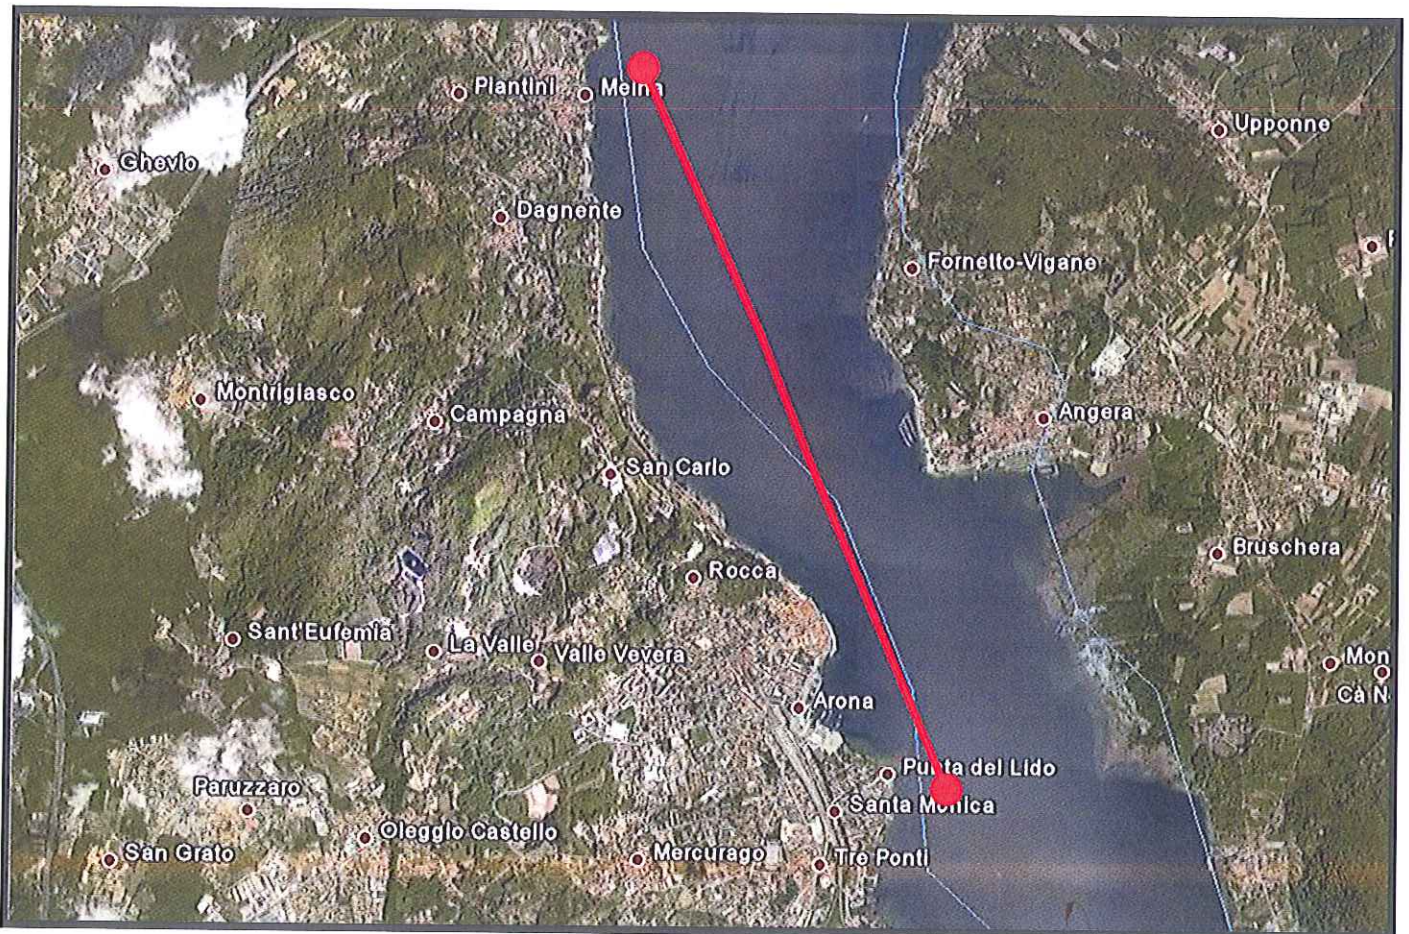

COMUNE DI BELGIRATE

COMUNE DI LESA

COMUNE DI MEINA

UNIONE DI COMUNI COLLINARI DEL VERGANTE BELGIRATE – LESA – MEINA

GESTIONE ASSOCIATA DEMANIO BASSO LAGO MAGGIORE

Sede Uffici: Piazza Carabelli n. 5 – 28046 MEINA (NO) - Tel. 0322.669092 – Fax 0322.660612

Sede Legale: Via Portici n. 2 - 28040 LESA (NO)

info@demaniobassolagomaggiore.it

AVVISO AI NAVIGANTI

SI AVVISA CHE, IN OTTEMPERANZA A QUANTO DISPOSTO DALLA DETERMINAZIONE N. 211 DEL 17.06.2013

IN OCCASIONE DELLO SVOLGIMENTO DEL RADUNO VELICO INDETTO PER IL GIORNO 6 LUGLIO 2013 DALLE ORE 9.30 ALLE ORE 19.00 CIRCA, CON EVENTUALE RECUPERO IL GIORNO 13/07/2013 DALLE ORE 9.30 ALLE ORE 19.00 CIRCA, SULLE ACQUE DEL LAGO MAGGIORE ANTISTANTI I COMUNI DI ARONA E MEINA, E' DISPOSTA LA CAUTA NAVIGAZIONE, PUBBLICA E PRIVATA, A MOTORE E NON, FATTE SALVE LE IMBARCAZIONI DIRETTAMENTE INTERESSATE DALLA MANIFESTAZIONE E QUELLE PREPOSTE ALL'ASSISTENZA E SOCCORSO ALLA MEDESIMA.