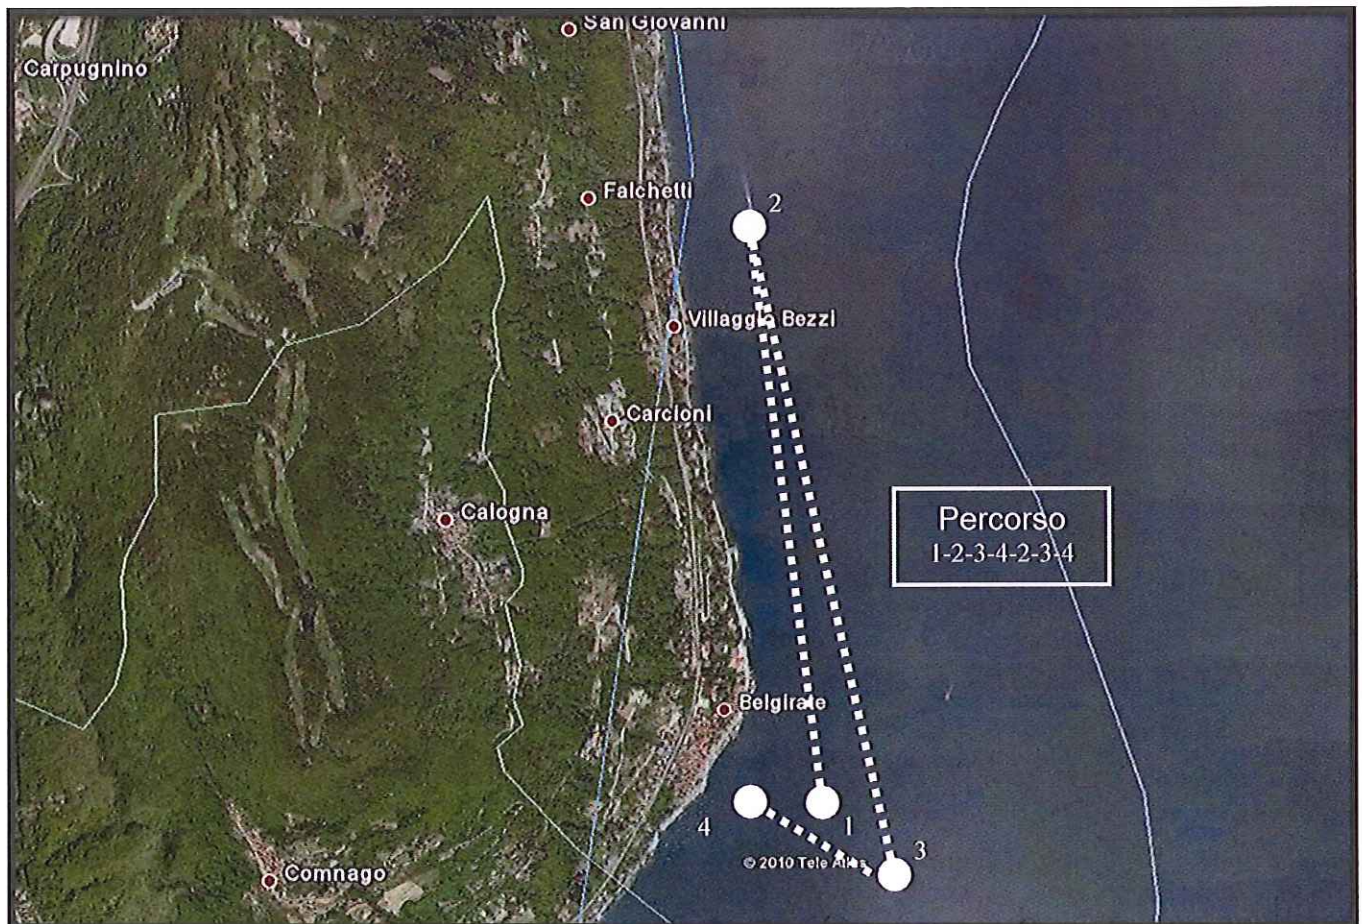

COMUNE DI BELGIRATE

COMUNE DI LESA

COMUNE DI MEINA

UNIONE DI COMUNI COLLINARI DEL VERGANTE BELGIRATE – LESA – MEINA

GESTIONE ASSOCIATA DEMANIO BASSO LAGO MAGGIORE

Sede Uffici: Piazza Carabelli n. 5 – 28040 MEINA (NO) - Tel. 0322.669092 – Fax 0322.660612

Sede Legale: Via Portici n. 2 - 28040 LESA (NO)

info@demaniobassolagomaggiore.it

AVVISO AI NAVIGANTI

SI AVVISA CHE, IN OTTEMPERANZA A QUANTO DISPOSTO DALLA DETERMINAZIONE N. 365 DEL 30.09.2013
IN OCCASIONE DELLA REGATA VELICA DENOMINATA "TROFEO CAMICIE ROSSE GARIBALDINE" INDETTA PER IL
GIORNO 6 OTTOBRE 2013 DALLE ORE 8.30 ALLE ORE 14.00 CIRCA, CON EVENTUALE RECUPERO IL GIORNO 20
OTTOBRE 2013 DALLE ORE 8.30 ALLE ORE 14.00 CIRCA, SULLE ACQUE DEL LAGO MAGGIORE ANTISTANTI IL
COMUNE DI BELGIRATE E' DISPOSTA LA CAUTA NAVIGAZIONE, PUBBLICA E PRIVATA, A MOTORE E NON,
SECONDO L'ALLEGATA PLANIMETRIA.

**Il Responsabile dell'Ufficio Associato
Geom. Renato MELONE**

Per informazioni il lunedì e mercoledì dalle 15,00 alle 18,00
Geometa Palumbo Silvia - Geometa Turano Massimo