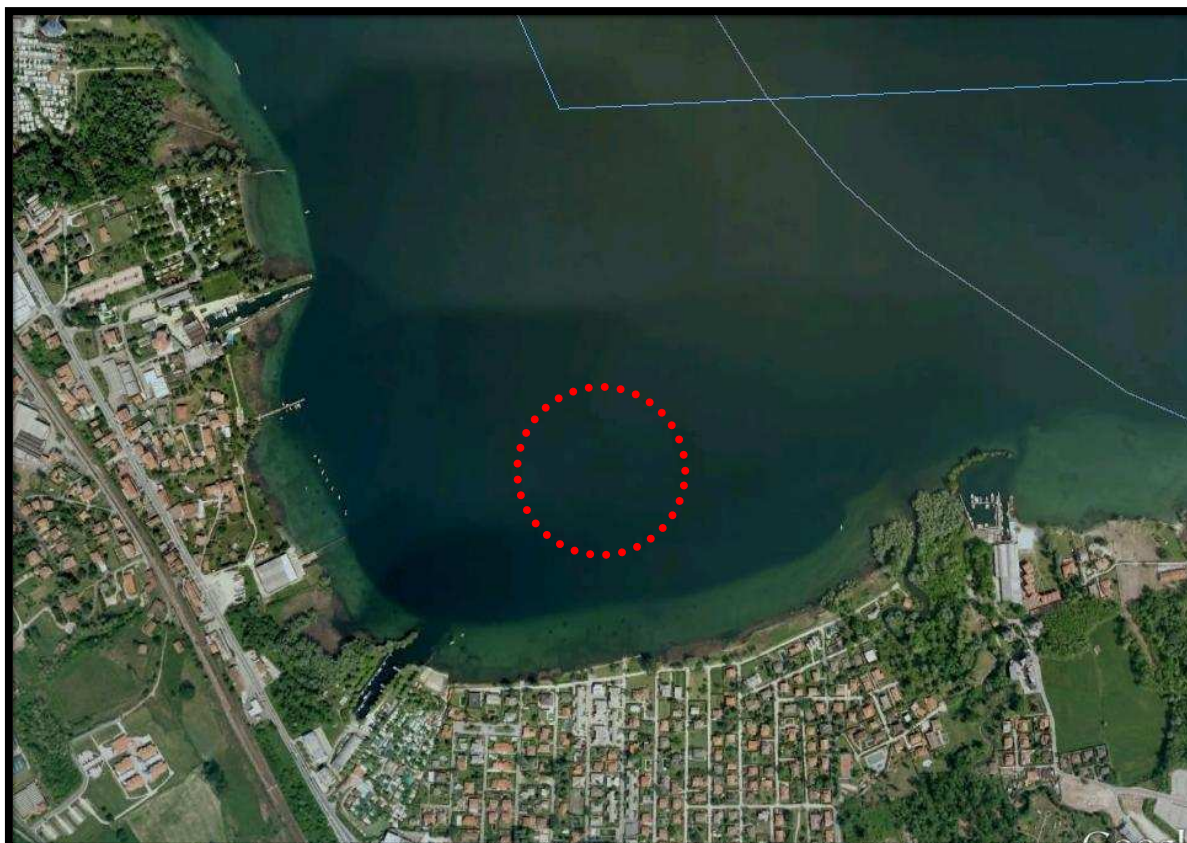

COMUNE DI BELGIRATE

COMUNE DI LESA

COMUNE DI MEINA

UNIONE DI COMUNI COLLINARI DEL VERGANTE BELGIRATE – LESA – MEINA

GESTIONE ASSOCIATA DEMANIO BASSO LAGO MAGGIORE

Sede Uffici: Piazza Carabelli n. 5 – 28040 MEINA (NO) - Tel. 0322.669092 – Fax 0322.660612

Sede Legale: Via Portici n. 2 - 28040 LESA (NO)

info@demaniobassolagomaggiore.it

AVVISO AI NAVIGANTI

SI AVVISA CHE, IN OTTEMPERANZA A QUANTO DISPOSTO DALLA DETERMINAZIONE N. 284 DELL'1/08/2013 DAL 5 AL 7 AGOSTO 2013 (COMPRESO) SULLE ACQUE DEL LAGO MAGGIORE ANTISTANTI IL COMUNE DI CASTELLETTO SOPRA TICINO, LOC. VERBANELLA, E' AUTORIZZATO UN CORSO DI SALVAMENTO CON AQUABIKE (MOTO D'ACQUA, ACQUASCOOTER, IDROMOTO) CON IL SEGUENTE ORARIO:

- DALLE 9.00 ALLE 13.00 E DALLE 15.00 ALLE 19.00

**Il Responsabile dell'Ufficio Associato
Geom. Renato MELONE**