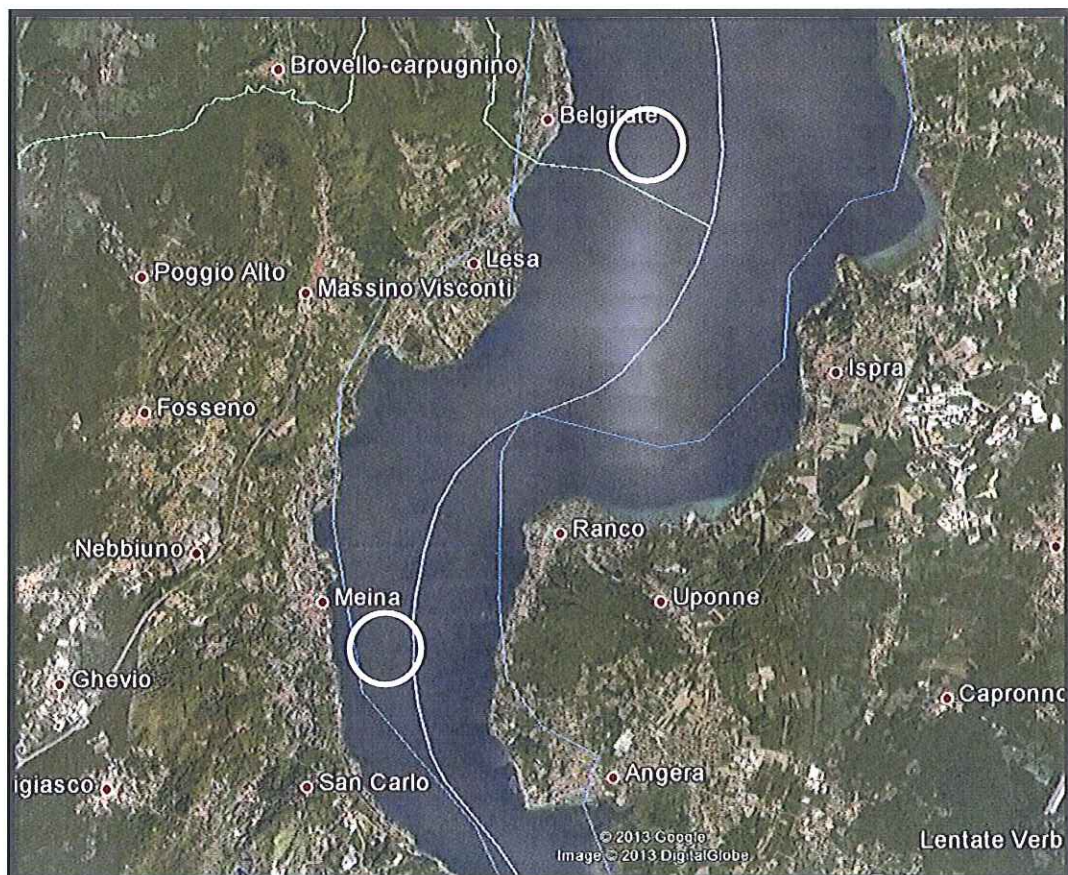

COMUNE DI BELGIRATE

COMUNE DI LESA

COMUNE DI MEINA

UNIONE DI COMUNI COLLINARI DEL VERGANTE BELGIRATE – LESA – MEINA

GESTIONE ASSOCIATA DEMANIO BASSO LAGO MAGGIORE

Sede Uffici: Piazza Carabelli n. 5 – 28040 MEINA (NO) - Tel. 0322.669092 – Fax 0322.660612

Sede Legale: Via Portici n. 2 - 28040 LESA (NO)

info@demaniobassolagomaggiore.it

AVVISO AI NAVIGANTI

SI AVVISA CHE, IN OTTEMPERANZA A QUANTO DISPOSTO DALLA DETERMINAZIONE N. 116 DEL 4/04/2013 IN OCCASIONE DELLO SVOLGIMENTO DELLA MANIFESTAZIONE SPORTIVA INDETTA PER IL GIORNO 19 MAGGIO 2013 DALLE ORE 8.00 ALLE ORE 18.00 CIRCA, SULLE ACQUE DEL LAGO MAGGIORE ANTISTANTI I COMUNI DI MEINA E BELGIRATE, E' DISPOSTA LA CAUTA NAVIGAZIONE, PUBBLICA E PRIVATA, A MOTORE E NON, FATTE SALVE LE IMBARCAZIONI DIRETTAMENTE INTERESSATE DALLA MANIFESTAZIONE E QUELLE PREPOSTE ALL'ASSISTENZA E SOCCORSO ALLA MEDESIMA.