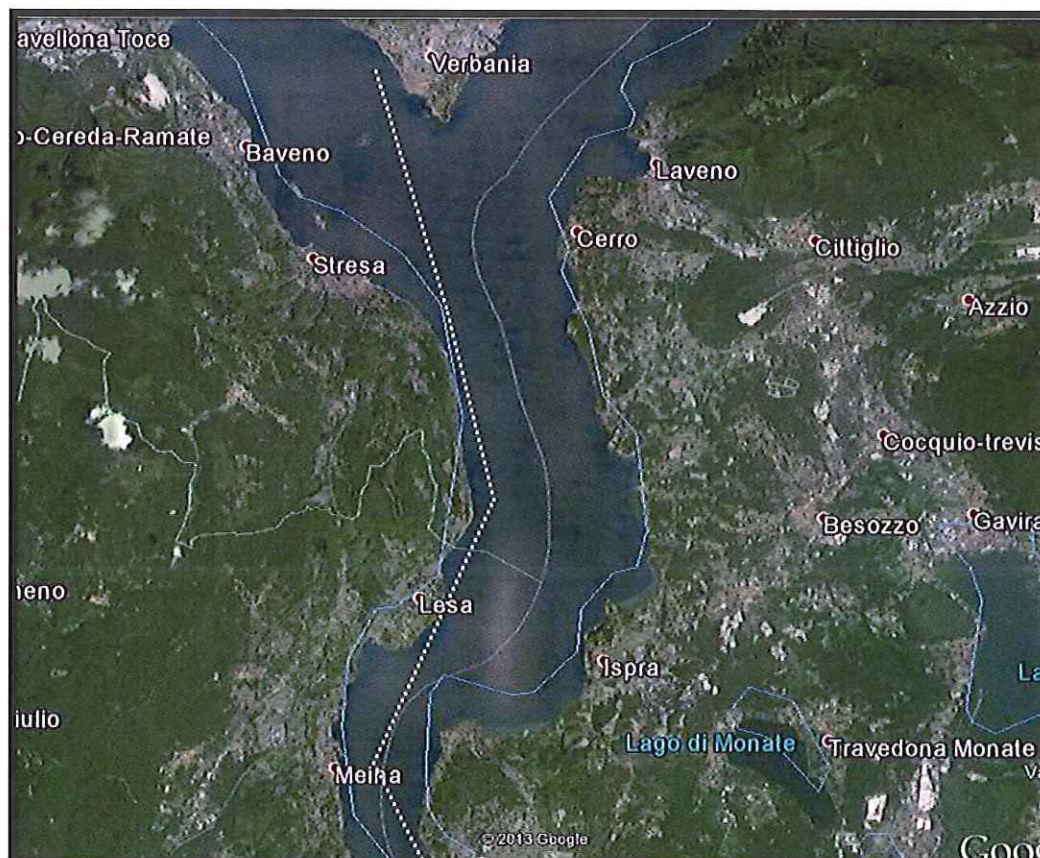

COMUNE DI BELGIRATE

COMUNE DI LESA

COMUNE DI MEINA

UNIONE DI COMUNI COLLINARI DEL VERGANTE BELGIRATE – LESA – MEINA

GESTIONE ASSOCIATA DEMANIO BASSO LAGO MAGGIORE

Sede Uffici: Piazza Carabelli n. 5 – 28046 MEINA (NO) - Tel. 0322.669092 – Fax 0322.660612

Sede Legale: Via Portici n. 2 - 28040 LESA (NO)

info@demaniobassolagomaggiore.it

AVVISO AI NAVIGANTI

SI AVVISA CHE, IN OTTEMPERANZA A QUANTO DISPOSTO DALLA DETERMINAZIONE N. 351 DEL 17/09/2013
IN OCCASIONE DELLO SVOLGIMENTO DELLA REGATA DI CANOTTAGGIO DENOMINATA "LAGO MAGGIORE
ROWING TOUR 2013" ORGANIZZATA DALLA A.S.D. CANOTTIERI LUINO PER LA TAPPA PREVISTA NEL
GIORNO 21 SETTEMBRE 2013 SULLE ACQUE DEL LAGO MAGGIORE ANTISTANTI I COMUNI DI MEINA, LESA E
BELGIRATE E' DISPOSTA LA CAUTA NAVIGAZIONE PUBBLICA E PRIVATA, A MOTORE E NON, FATTE
SALVE LE IMBARCAZIONI DIRETTAMENTE INTERESSATE DALLA MANIFESTAZIONE E QUELLE PREPOSTE
ALL'ASSISTENZA E SOCCORSO ALLA MEDESIMA.