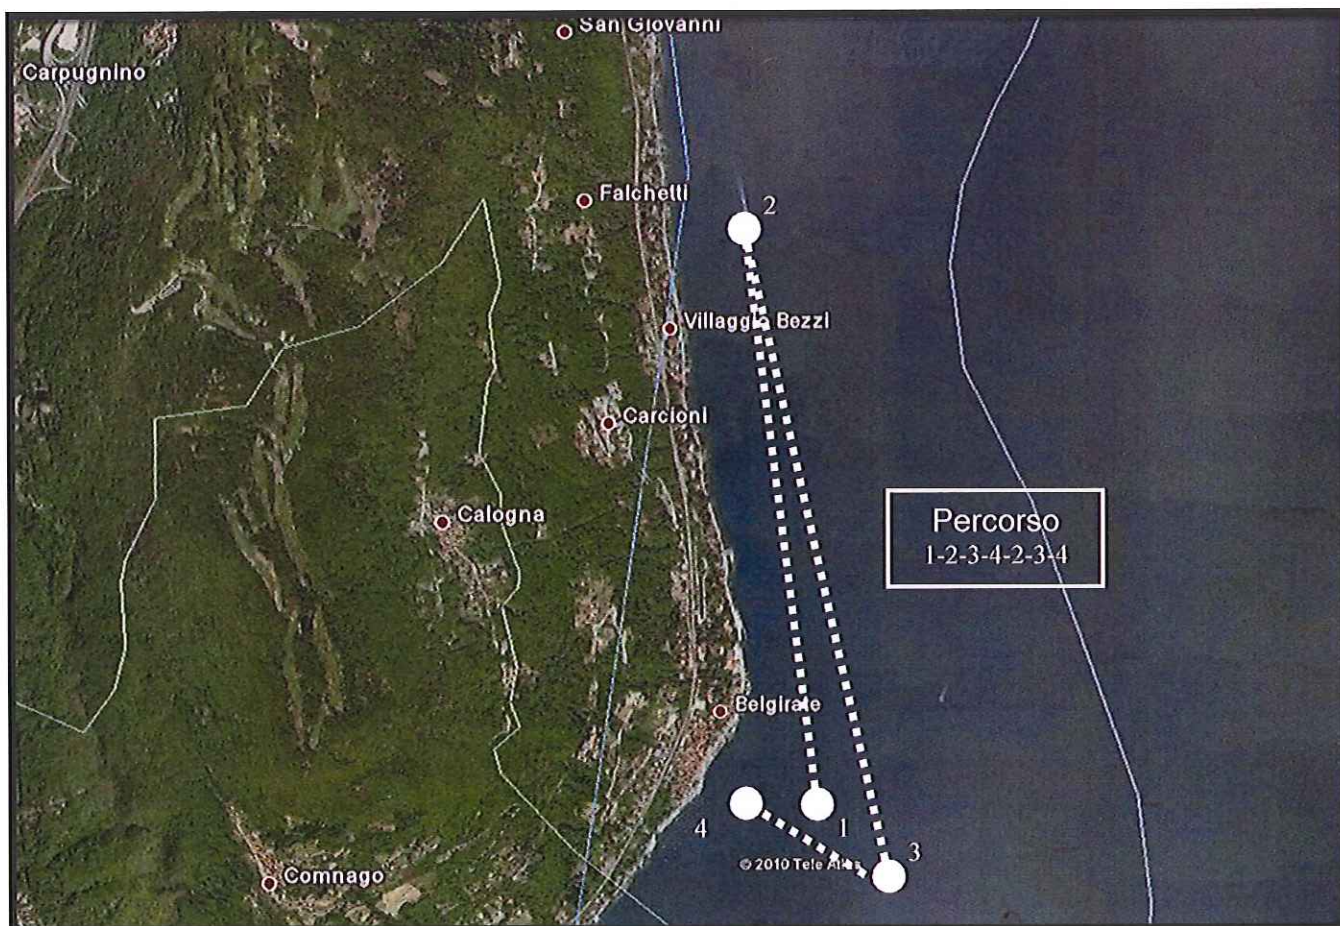

COMUNE DI BELGIRATE

COMUNE DI LESA

COMUNE DI MEINA

UNIONE DI COMUNI COLLINARI DEL VERGANTE BELGIRATE – LESA – MEINA

GESTIONE ASSOCIATA DEMANIO BASSO LAGO MAGGIORE

Sede Uffici: Piazza Carabelli n. 5 – 28040 MEINA (NO) - Tel. 0322.669092 – Fax 0322.660612

Sede Legale: Via Portici n. 2 - 28040 LESA (NO)

info@demaniobassolagomaggiore.it

AVVISO AI NAVIGANTI

SI AVVISA CHE, IN OTTEMPERANZA A QUANTO DISPOSTO DALLA DETERMINAZIONE N. 550 DEL 11.11.2014 IN OCCASIONE DELLA RADUNO VELICO DENOMINATO "L'INVERNA A BELGIRATE" INDETTO PER I GIORNI 7 DICEMBRE 2014 E 11 GENNAIO 2015 DALLE ORE 11.00 ALLE ORE 15.00 CIRCA, CON EVENTUALE RECUPERO IL GIORNO 18 GENNAIO 2015 DALLE ORE 11.00 CIRCA, SULLE ACQUE DEL LAGO MAGGIORE ANTISTANTI IL COMUNE DI BELGIRATE E' DISPOSTA LA CAUTA NAVIGAZIONE, PUBBLICA E PRIVATA, A MOTORE E NON, SECONDO L'ALLEGATA PLANIMETRIA.

Il Responsabile dell'Ufficio Associato
Geom. Renato MELONE

Per informazioni il lunedì e mercoledì dalle 15,00 alle 18,00
Geometa Palumbo Silvia - Geometa Turano Massimo