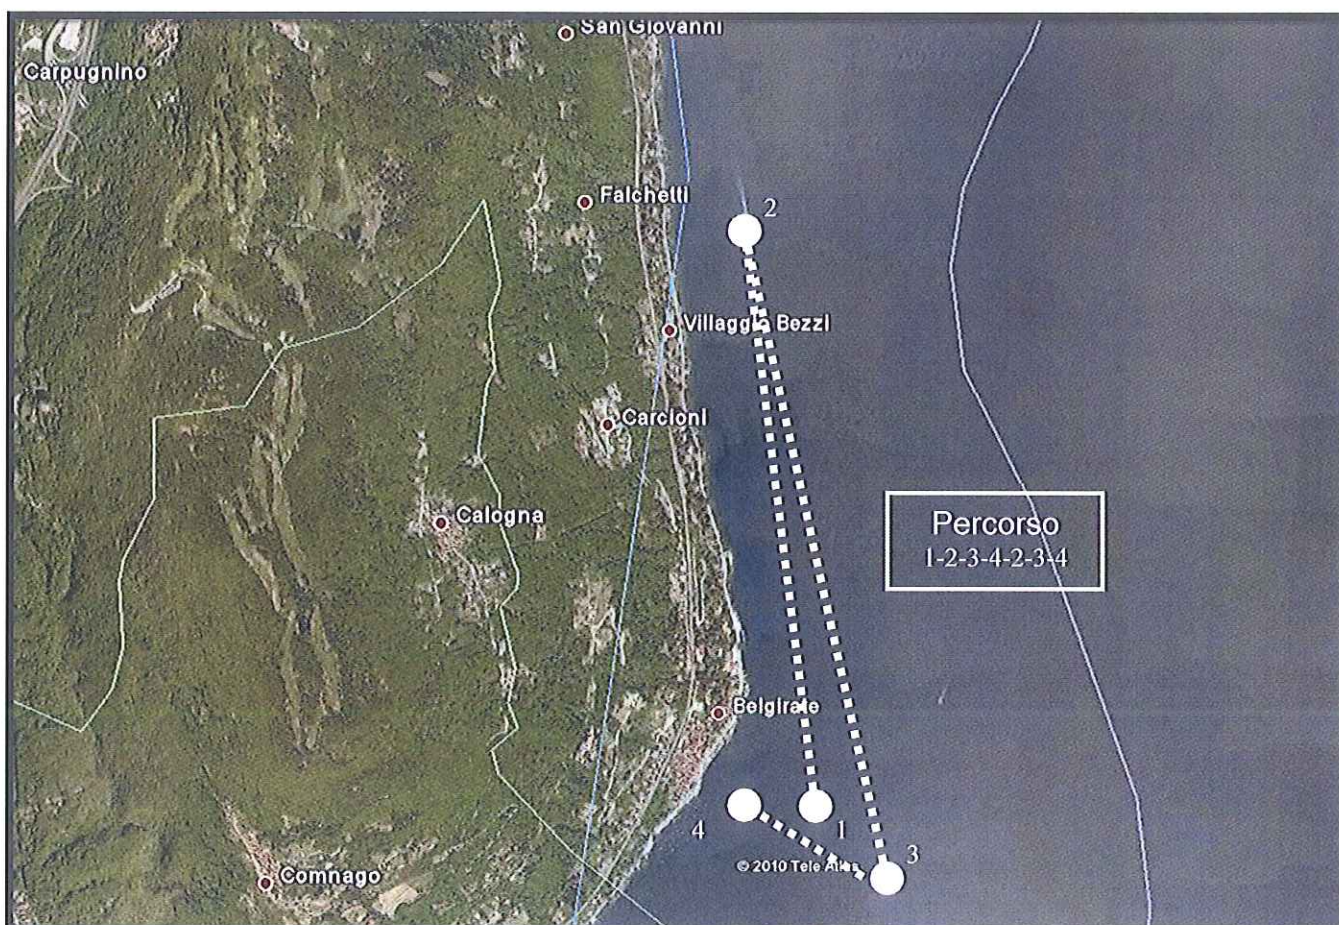

COMUNE DI BELGIRATE

COMUNE DI LESA

COMUNE DI MEINA

UNIONE DI COMUNI COLLINARI DEL VERGANTE BELGIRATE – LESA – MEINA

GESTIONE ASSOCIATA DEMANIO BASSO LAGO MAGGIORE

Sede Uffici: Piazza Carabelli n. 5 – 28040 MEINA (NO) - Tel. 0322.669092 – Fax 0322.660612

Sede Legale: Via Portici n. 2 - 28040 LESA (NO)

info@demaniobassolagomaggiore.it

AVVISO AI NAVIGANTI

SI AVVISA CHE, IN OTTEMPERANZA A QUANTO DISPOSTO DALLA DETERMINAZIONE N. 328 DEL 24.06.2014
IN OCCASIONE DELLA REGATA VELICA DENOMINATA "TROFEO CAMICIE ROSSE GARIBALDINE" INDETTA PER IL
GIORNO 5 OTTOBRE 2014 DALLE ORE 9.00 ALLE ORE 14.00 CIRCA, CON EVENTUALE RECUPERO IL GIORNO 12
OTTOBRE 2014 DALLE ORE 9.00 ALLE ORE 14.00 CIRCA, SULLE ACQUE DEL LAGO MAGGIORE ANTISTANTI IL
COMUNE DI BELGIRATE E' DISPOSTA LA CAUTA NAVIGAZIONE, PUBBLICA E PRIVATA, A MOTORE E NON,
SECONDO L'ALLEGATA PLANIMETRIA.

**Il Responsabile dell'Ufficio Associato
Geom. Renato MELONE**

Per informazioni il lunedì e mercoledì dalle 15,00 alle 18,00
Geometra Palumbo Silvia - Geometra Turano Massimo