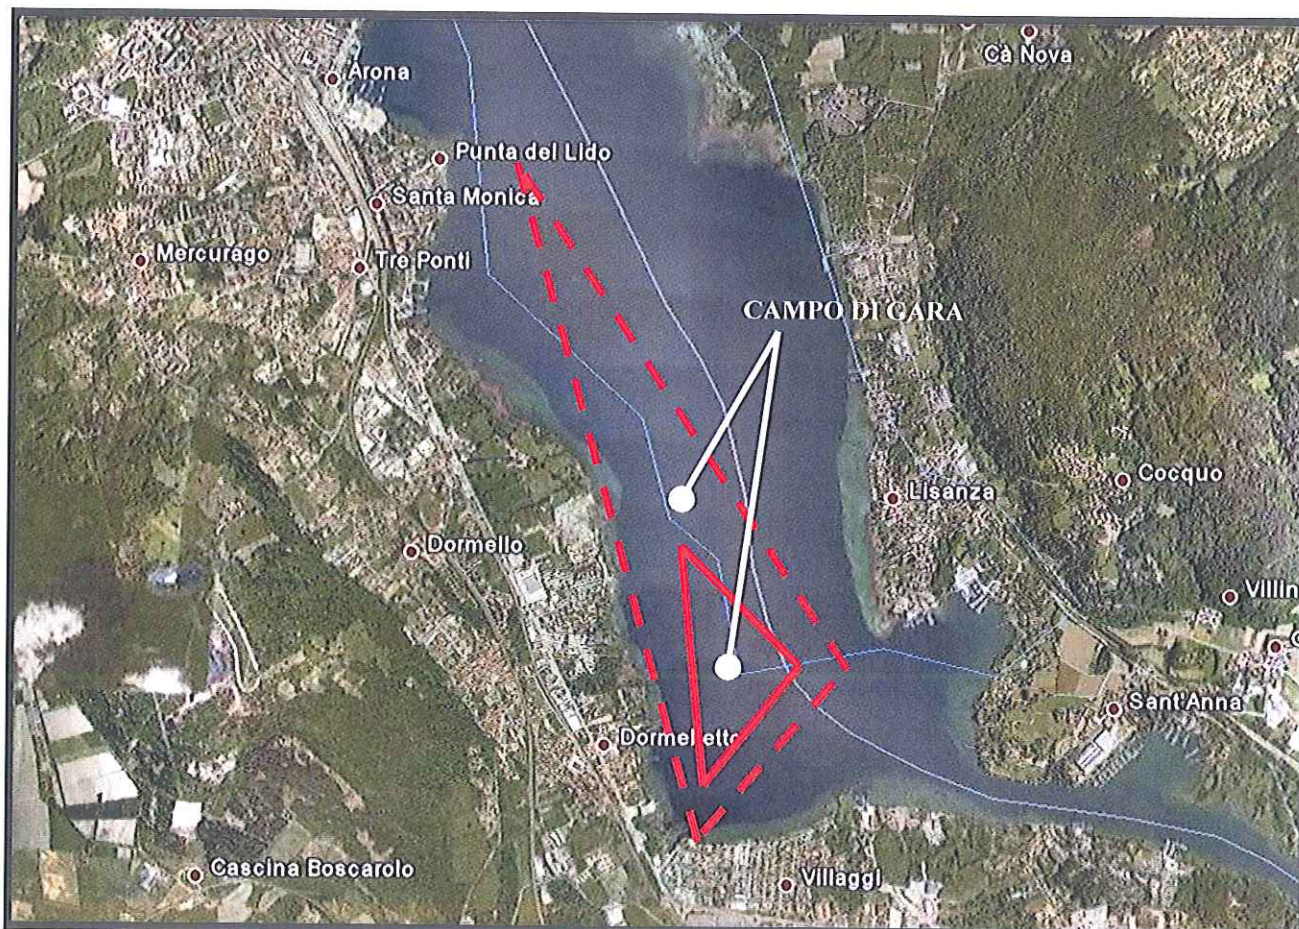

COMUNE DI BELGIRATE

COMUNE DI LESA

COMUNE DI MEINA

UNIONE DI COMUNI COLLINARI DEL VERGANTE BELGIRATE – LESA – MEINA

GESTIONE ASSOCIATA DEMANIO BASSO LAGO MAGGIORE

Sede Uffici: Piazza Carabelli n. 5 – 28046 MEINA (NO) - Tel. 0322.669092 – Fax 0322.660612

Sede Legale: Via Portici n. 2 - 28040 LESA (NO)

info@demaniobassolagomaggiore.it

AVVISO AI NAVIGANTI

SI AVVISA CHE, IN OTTEMPERANZA A QUANTO DISPOSTO DALLA DETERMINAZIONE N. 327 DEL 24.06.2014 IN OCCASIONE DELLO SVOLGIMENTO DEL RADUNO VELICO INDETTO PER IL GIORNO 13 SETTEMBRE 2014 DALLE ORE 14.00 ALLE ORE 19.00 CIRCA, CON EVENTUALE RECUPERO IL GIORNO 20 SETTEMBRE 2014 DALLE ORE 14.00 ALLE ORE 19.00 CIRCA, SULLE ACQUE DEL LAGO MAGGIORE ANTISTANTI I COMUNI DI ARONA, DORMELLETO E CASTELLETTO TICINO, E' DISPOSTA LA CAUTA NAVIGAZIONE, PUBBLICA E PRIVATA, A MOTORE E NON, FATTE SALVE LE IMBARCAZIONI DIRETTAMENTE INTERESSATE DALLA MANIFESTAZIONE E QUELLE PREPOSTE ALL'ASSISTENZA E SOCCORSO ALLA MEDESIMA.