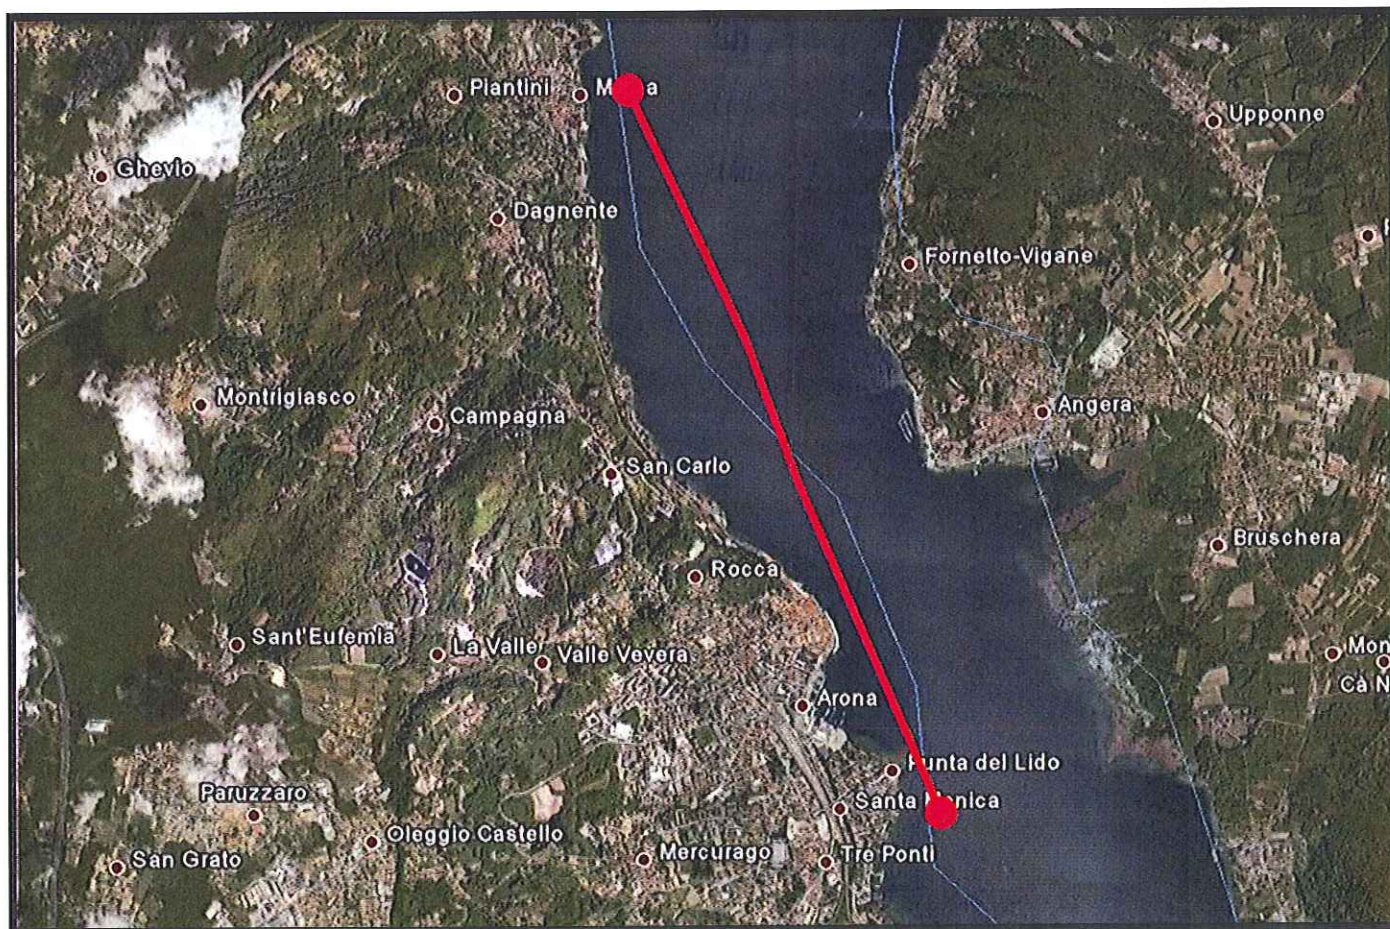

COMUNE DI BELGIRATE

COMUNE DI LESA

COMUNE DI MEINA

UNIONE DI COMUNI COLLINARI DEL VERGANTE BELGIRATE – LESA – MEINA

GESTIONE ASSOCIATA DEMANIO BASSO LAGO MAGGIORE

Sede Uffici: Piazza Carabelli n. 5 – 28040 MEINA (NO) - Tel. 0322.669092 – Fax 0322.660612

Sede Legale: Via Portici n. 2 - 28040 LESA (NO)

info@demanioassolaqomaggiore.it - unionevergante@mailcertificata.net

AVVISO AI NAVIGANTI

SI AVVISA CHE, IN OTTEMPERANZA A QUANTO DISPOSTO DALLA DETERMINAZIONE N. 518 DEL 19/07/2016 IN OCCASIONE DELLO SVOLGIMENTO DEL RADUNO VELICO INDETTO PER IL GIORNO 24 SETTEMBRE 2016 DALLE ORE 14.00 ALLE ORE 18.00 CIRCA, SULLE ACQUE DEL LAGO MAGGIORE ANTISTANTI I COMUNI DI ARONA E MEINA E' DISPOSTA LA CAUTA NAVIGAZIONE, PUBBLICA E PRIVATA, A MOTORE E NON, FATTE SALVE LE IMBARCAZIONI DIRETTAMENTE INTERESSATE DALLA MANIFESTAZIONE E QUELLE PREPOSTE ALL'ASSISTENZA E SOCCORSO ALLA MEDESIMA.