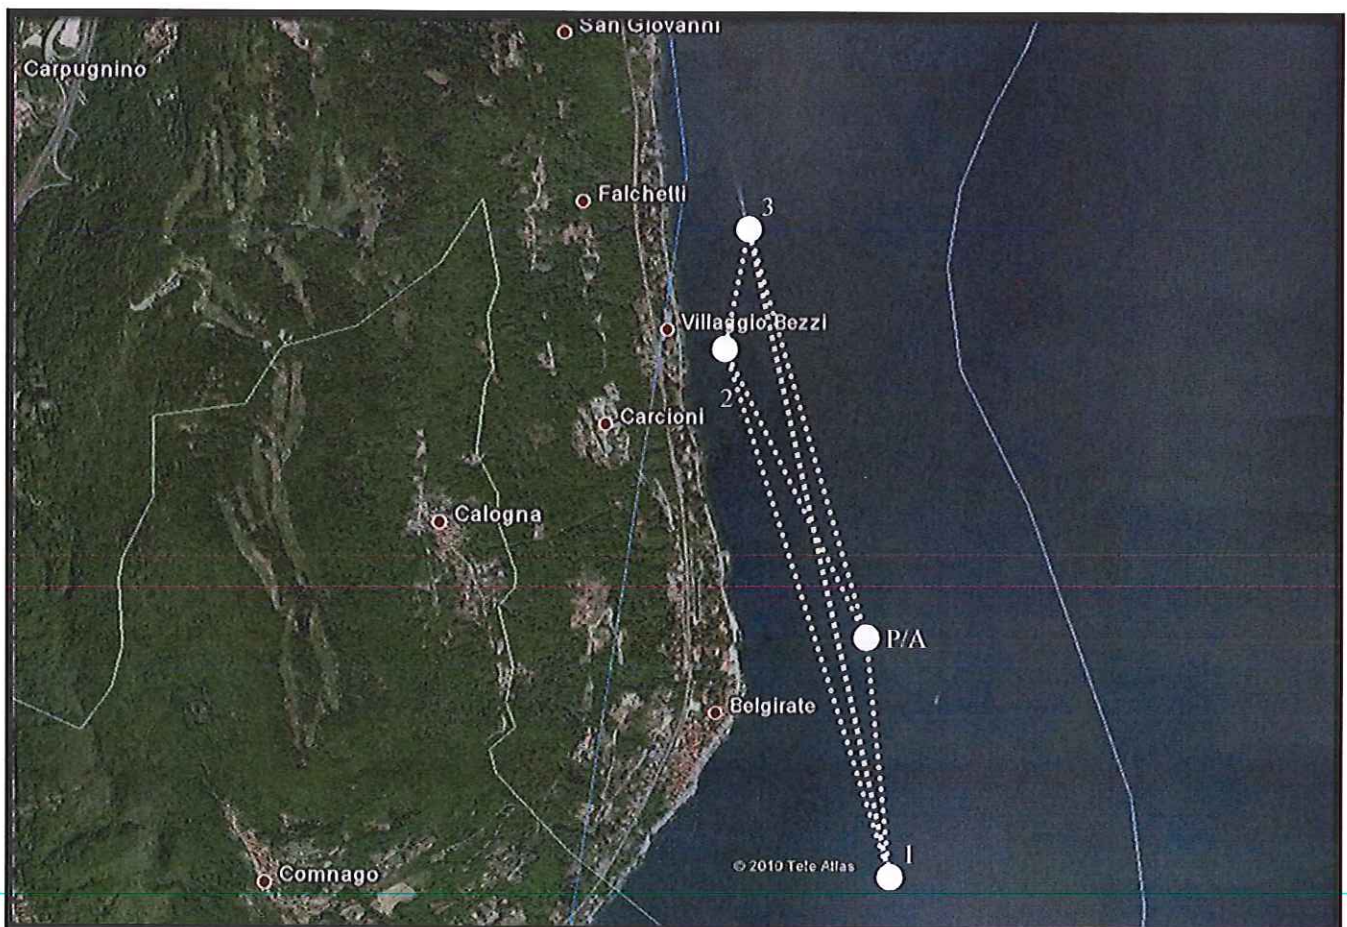

COMUNE DI BELGIRATE

COMUNE DI LESA

COMUNE DI MEINA

UNIONE DI COMUNI COLLINARI DEL VERGANTE BELGIRATE – LESA – MEINA

GESTIONE ASSOCIATA DEMANIO BASSO LAGO MAGGIORE

Sede Uffici: Piazza Carabelli n. 5 – 28040 MEINA (NO) - Tel. 0322.669092 – Fax 0322.660612

Sede Legale: Via Portici n. 2 - 28040 LESA (NO)

info@demaniobassolagomaggiore.it

AVVISO AI NAVIGANTI

SI AVVISA CHE, IN OTTEMPERANZA A QUANTO DISPOSTO DALLA DETERMINAZIONE N. 668 DEL 22/09/2016 IN OCCASIONE DELLA RADUNO VELICO DENOMINATO "L'INVERNA A BELGIRATE" INDETTO PER I GIORNI 6 NOVEMBRE 2016, 4 DICEMBRE 2016 E 15 GENNAIO 2017 DALLE ORE 11.00 ALLE ORE 15.30 CIRCA, CON EVENTUALE RECUPERO IL GIORNO 22 GENNAIO 2017 DALLE ORE 11.00 ALLE ORE 15.00 CIRCA, SULLE ACQUE DEL LAGO MAGGIORE ANTISTANTI IL COMUNE DI BELGIRATE E' DISPOSTA LA CAUTA NAVIGAZIONE, PUBBLICA E PRIVATA, A MOTORE E NON, SECONDO L'ALLEGATA PLANIMETRIA.

**Il Responsabile dell'Ufficio Associato
Geom. Renato MELONE**

Per informazioni il martedì e giovedì dalle 10,00 alle 13,00