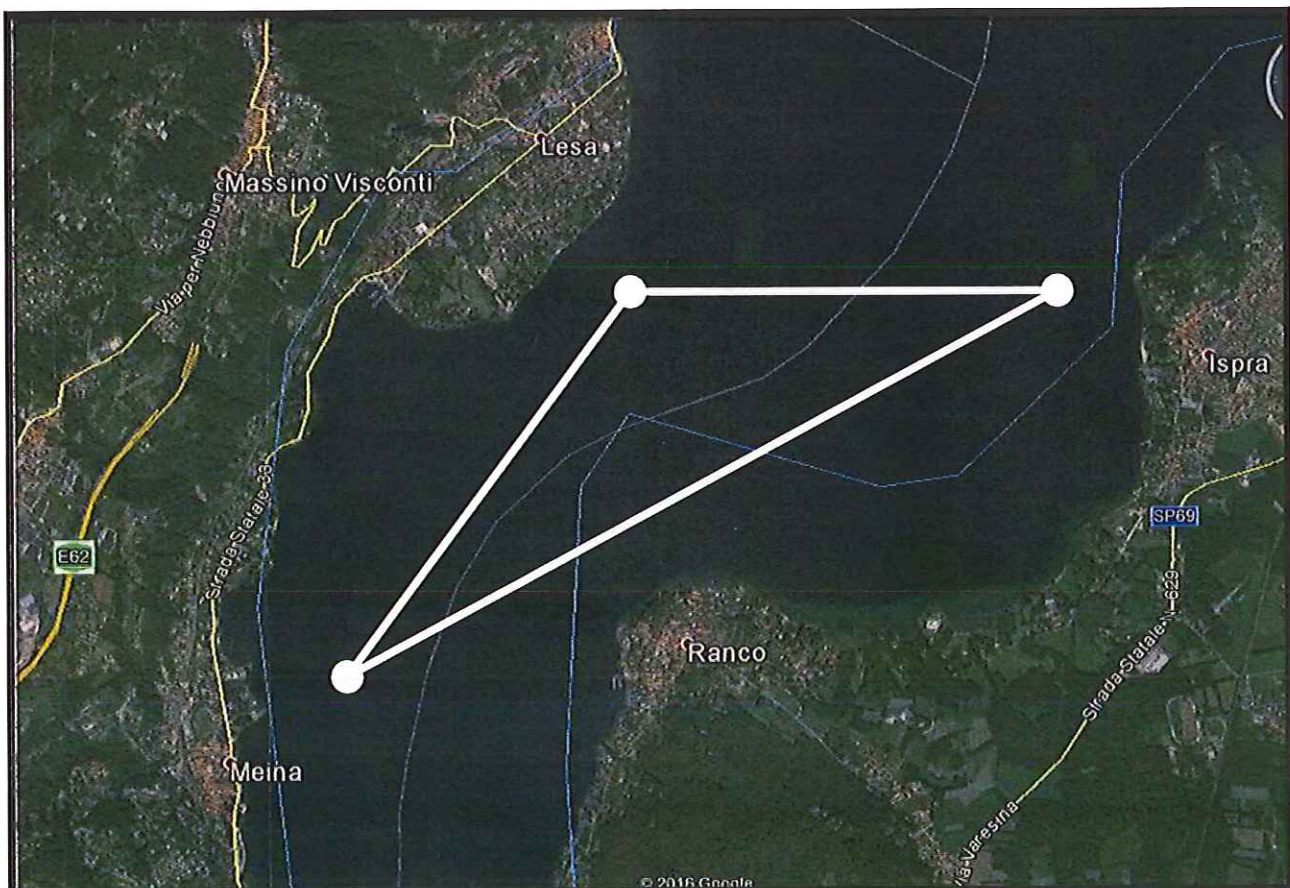

COMUNE DI BELGIRATE

COMUNE DI LESA

COMUNE DI MEINA

UNIONE DI COMUNI COLLINARI DEL VERGANTE BELGIRATE – LESA – MEINA

GESTIONE ASSOCIATA DEMANIO BASSO LAGO MAGGIORE

Sede Uffici: Piazza Carabelli n. 5 – 28046 MEINA (NO) - Tel. 0322.669092 – Fax 0322.660612

Sede Legale: Via Portici n. 2 - 28040 LESA (NO)

info@demaniobassolagomaggiore.it

AVVISO AI NAVIGANTI

SI AVVISA CHE, IN OTTEMPERANZA A QUANTO DISPOSTO DALLA DETERMINAZIONE N. 651 DEL 15.09.2016 IN OCCASIONE DELLO SVOLGIMENTO DEL RADUNO VELICO INDETTO PER IL GIORNO 23 OTTOBRE 2016 DALLE ORE 9.00 ALLE ORE 17.00 CIRCA, SULLE ACQUE DEL LAGO MAGGIORE ANTISTANTI I COMUNI DI MEINA E LESA, E' DISPOSTA LA CAUTA NAVIGAZIONE, PUBBLICA E PRIVATA, A MOTORE E NON, FATTE SALVE LE IMBARCAZIONI DIRETTAMENTE INTERESSATE DALLA MANIFESTAZIONE E QUELLE PREPOSTE ALL'ASSISTENZA E SOCCORSO ALLA MEDESIMA.