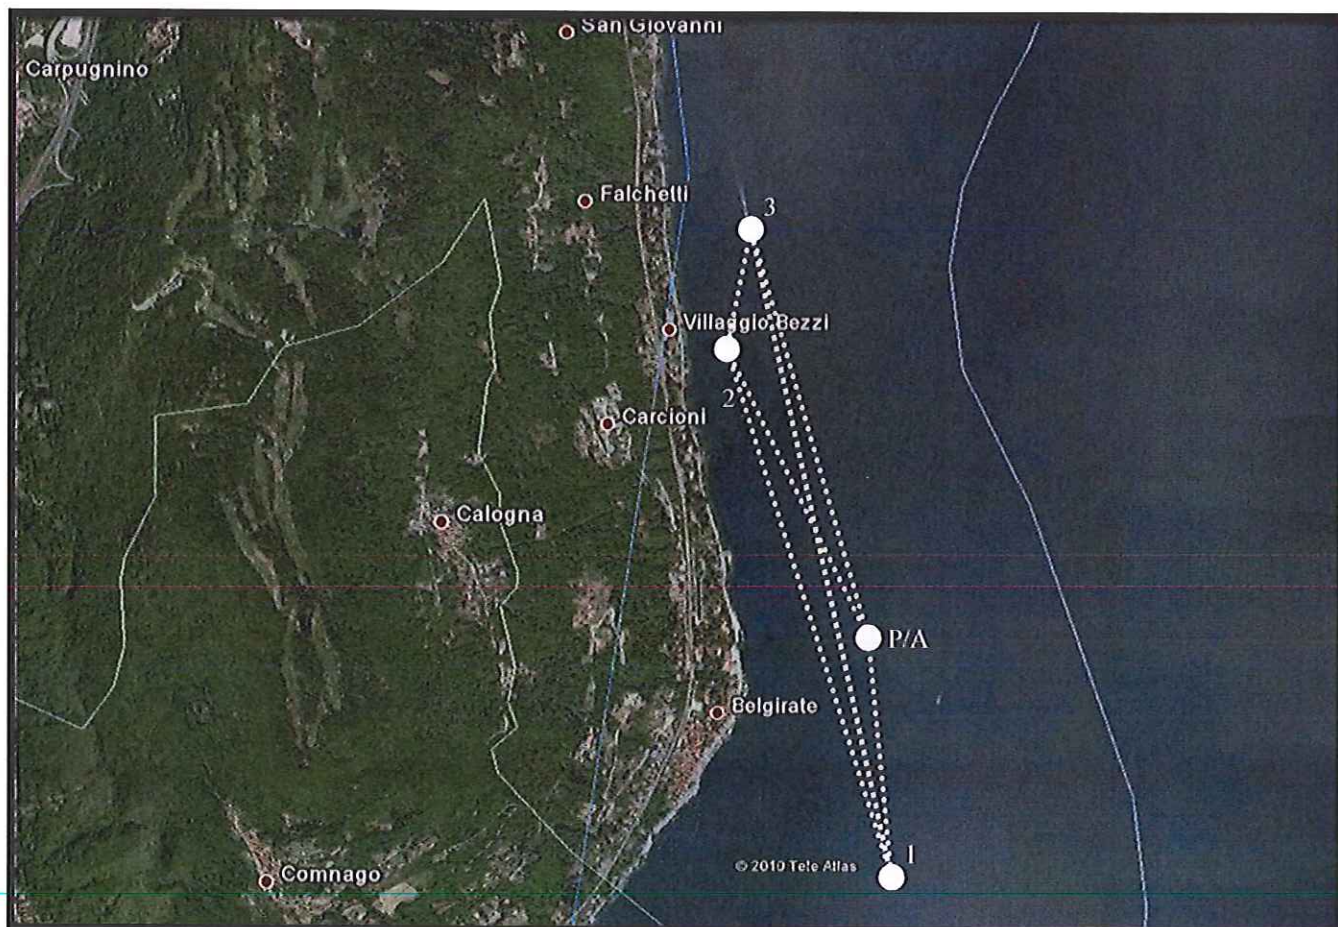

## AVVISO AI NAVIGANTI

SI AVVISA CHE, IN OTTEMPERANZA A QUANTO DISPOSTO DALLA DETERMINAZIONE N. 668 DEL 22/09/2016 IN OCCASIONE DELLA RADUNO VELICO DENOMINATO "L'INVERNA A BELGIRATE" INDETTO PER I GIORNI 6 NOVEMBRE 2016, 4 DICEMBRE 2016 E 15 GENNAIO 2017 DALLE ORE 11.00 ALLE ORE 15.30 CIRCA, CON EVENTUALE RECUPERO IL GIORNO 22 GENNAIO 2017 DALLE ORE 11.00 ALLE ORE 15.00 CIRCA, SULLE ACQUE DEL LAGO MAGGIORE ANTISTANTI IL COMUNE DI BELGIRATE E' DISPOSTA LA CAUTA NAVIGAZIONE, PUBBLICA E PRIVATA, A MOTORE E NON, SECONDO L'ALLEGATA PLANIMETRIA.