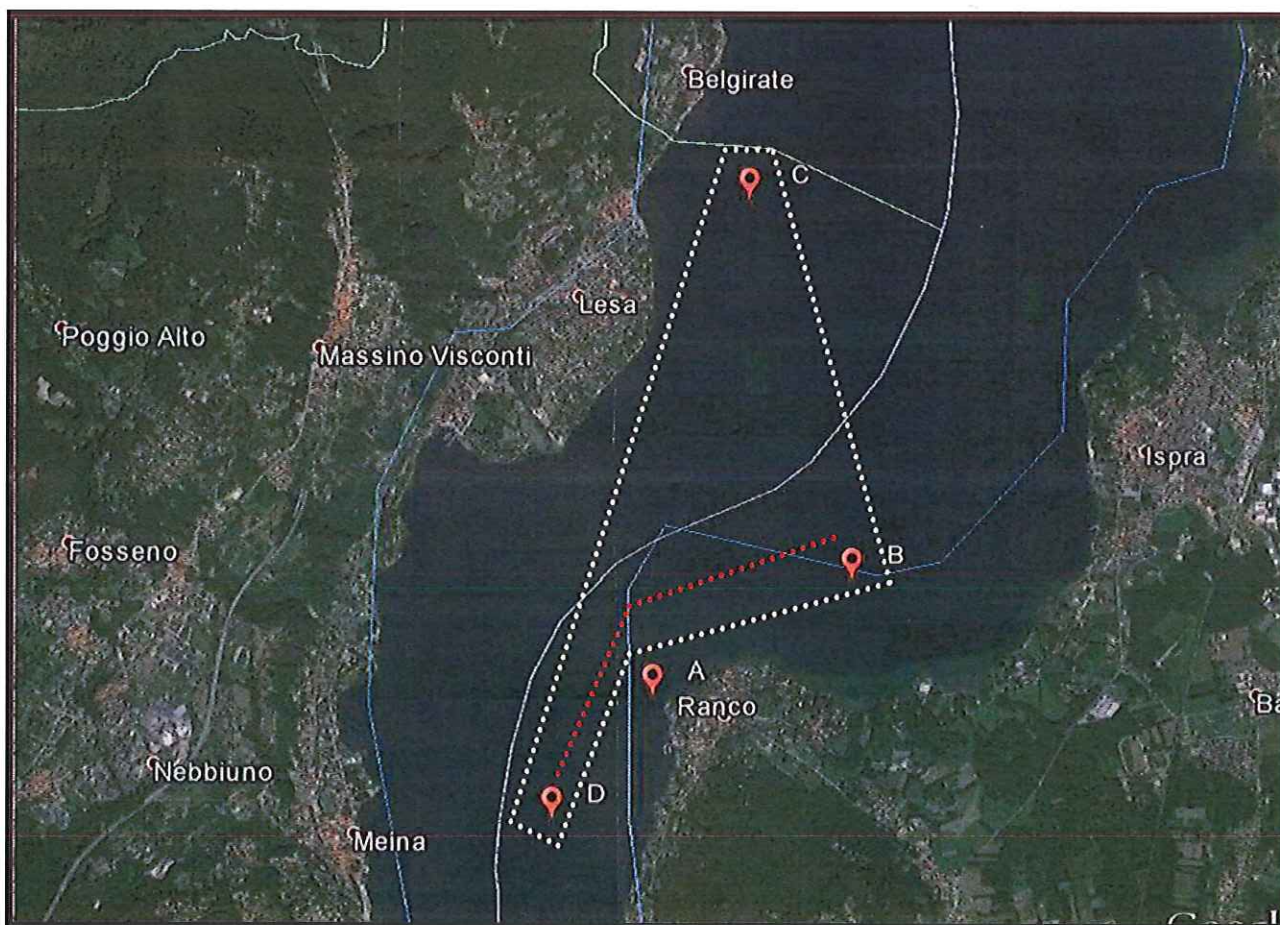

COMUNE DI BELGIRATE

COMUNE DI LESA

COMUNE DI MEINA

UNIONE DI COMUNI COLLINARI DEL VERGANTE BELGIRATE – LESA – MEINA

GESTIONE ASSOCIATA DEMANIO BASSO LAGO MAGGIORE

Sede Uffici: Piazza Carabelli n. 5 – 28046 MEINA (NO) - Tel. 0322.669092 – Fax 0322.660612

Sede Legale: Via Portici n. 2 - 28040 LESA (NO)

info@demaniobassolagomaggiore.it

AVVISO AI NAVIGANTI

SI AVVISA CHE, IN OTTEMPERANZA A QUANTO DISPOSTO DALLA DETERMINAZIONE N. 211 DEL 4/04/2017, IN OCCASIONE DELLO SVOLGIMENTO DEL RADUNO VELICO INDETTO PER IL GIORNO 20 MAGGIO 2017 DALLE ORE 13.00 ALLE ORE 17.00 CIRCA, CON EVENTUALE RECUPERO IL GIORNO 27 MAGGIO 2017 DALLE ORE 13.00 ALLE ORE 17.00 CIRCA SULLE ACQUE DEL LAGO MAGGIORE ANTISTANTI IL COMUNE DI LESA, E' DISPOSTA LA CAUTA NAVIGAZIONE, PUBBLICA E PRIVATA, A MOTORE E NON, FATTE SALVE LE IMBARCAZIONI DIRETTAMENTE INTERESSATE DALLA MANIFESTAZIONE E QUELLE PREPOSTE ALL'ASSISTENZA E SOCCORSO ALLA MEDESIMA.