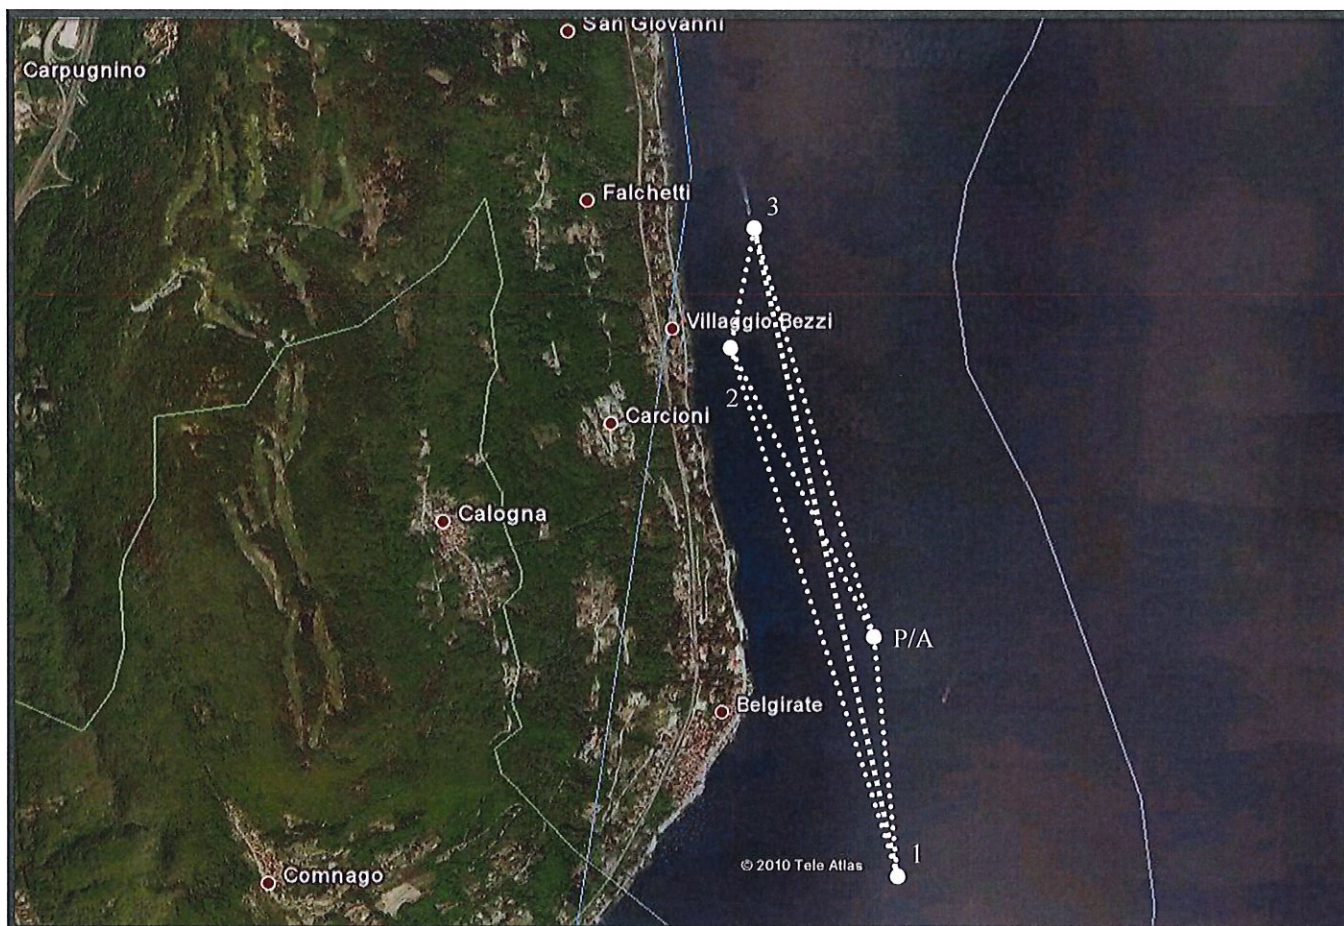

COMUNE DI BELGIRATE

COMUNE DI LESA

COMUNE DI MEINA

UNIONE DI COMUNI COLLINARI DEL VERGANTE BELGIRATE – LESA – MEINA

GESTIONE ASSOCIATA DEMANIO BASSO LAGO MAGGIORE

Sede Uffici: Piazza Carabelli n. 5 – 28046 MEINA (NO) - Tel. 0322.669091 – Fax 0322.660612

Sede Legale: Via Portici n. 2 - 28040 LESA (NO)

info@demaniobassolagomaggiore.it - unionevergante@mailcertificata.net

AVVISO AI NAVIGANTI

SI AVVISA CHE, IN OTTEMPERANZA A QUANTO DISPOSTO DALLA DETERMINAZIONE N. 825 DEL 4/10/2018 IN OCCASIONE DELLA REGATA VELICA DENOMINATA "TROFEO CAMICIE ROSSE GARIBALDINE" INDETTA PER IL GIORNO 14 OTTOBRE 2018 DALLE ORE 9.00 ALLE ORE 13.00 CIRCA, CON EVENTUALE RECUPERO IL GIORNO 21 OTTOBRE 2018 DALLE ORE 9.00 ALLE ORE 13.00 CIRCA, SULLE ACQUE DEL LAGO MAGGIORE ANTISTANTI IL COMUNE DI BELGIRATE E' DISPOSTA LA CAUTA NAVIGAZIONE, PUBBLICA E PRIVATA, A MOTORE E NON, SECONDO L'ALLEGATA PLANIMETRIA.