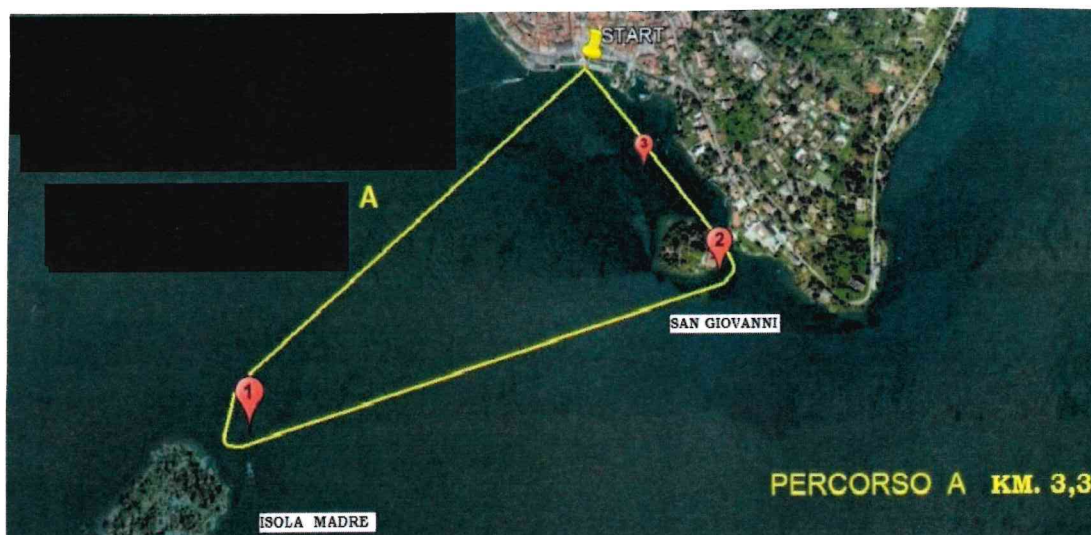

## Avviso ai naviganti Lago Maggiore

Si avvisa che, in ottemperanza a quanto disposto con Determinazione Dirigenziale n.  
1237 in data 28/07/2018 in occasione della "2<sup>a</sup> traversata di Verbania La Fenice dei  
Laghi", organizzata dall'ASD La Fenice dei Laghi, nello specchio acque antistante Piazza  
Garibaldi a Verbania Pallanza

- percorso A dalle ore 12.00 alle ore 14.00

- percorso B dalle ore 10.30 alle ore 12.00

di sabato 28 luglio 2018 e la cauta navigazione nelle aree circostanti.

Il Dirigente  
F.to Arch. Vittorio Brignardello

Percorso A  
partenza ore 12:00  
Km. 3,300

Percorso B  
partenza ore 10:30  
Km. 1,350