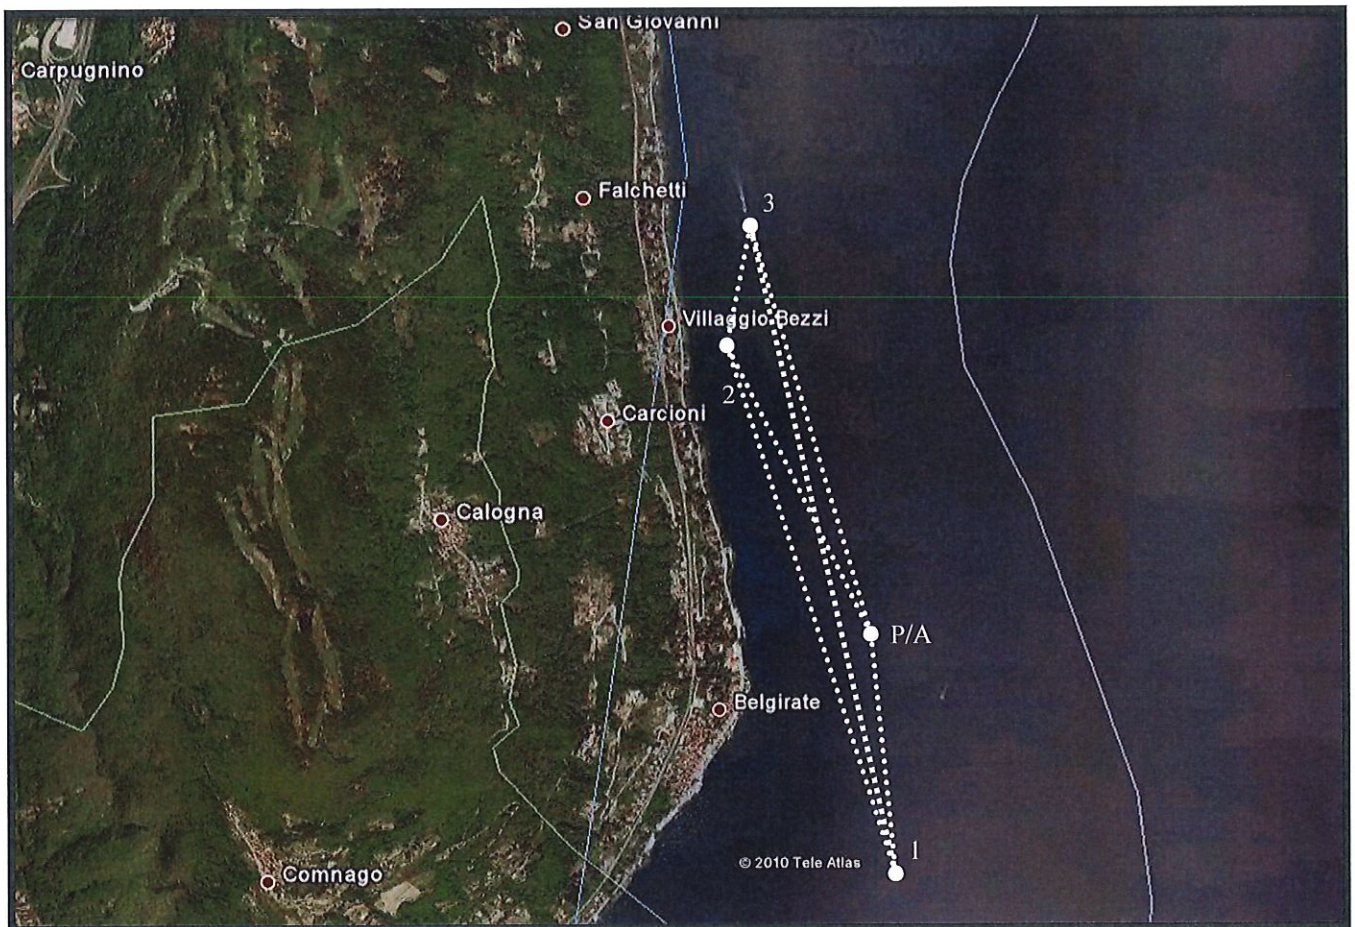

COMUNE DI BELGIRATE

COMUNE DI LESA

COMUNE DI MEINA

UNIONE DI COMUNI COLLINARI DEL VERGANTE BELGIRATE – LESA – MEINA

GESTIONE ASSOCIATA DEMANIO BASSO LAGO MAGGIORE

Sede Uffici: Piazza Carabelli n. 5 – 28040 MEINA (NO) - Tel. 0322.669091 – Fax 0322.660612

Sede Legale: Via Portici n. 2 - 28040 LESA (NO)

info@demaniobassolagomaggiore.it - unionevergante@mailcertificata.net

AVVISO AI NAVIGANTI

SI AVVISA CHE, IN OTTEMPERANZA A QUANTO DISPOSTO DALLA DETERMINAZIONE N. 886 DEL 30.10.2019 IN OCCASIONE DELLA RADUNO VELICO DENOMINATO "L'INVERNA A BELGIRATE" INDETTO PER I GIORNI 10 NOVEMBRE 2019, 1 DICEMBRE 2019 E 12 GENNAIO 2020 DALLE ORE 10.00 ALLE ORE 13.00 CIRCA, CON EVENTUALE RECUPERO IL GIORNO 19 GENNAIO 2020 DALLE ORE 10.00 ALLE ORE 13.00 CIRCA, SULLE ACQUE DEL LAGO MAGGIORE ANTISTANTI IL COMUNE DI BELGIRATE E' DISPOSTA LA CAUTA NAVIGAZIONE, PUBBLICA E PRIVATA, A MOTORE E NON, SECONDO L'ALLEGATA PLANIMETRIA.

**Il Responsabile del Servizio
Geom. Renato MELONE**

Per informazioni il martedì e giovedì dalle 10,00 alle 13,00