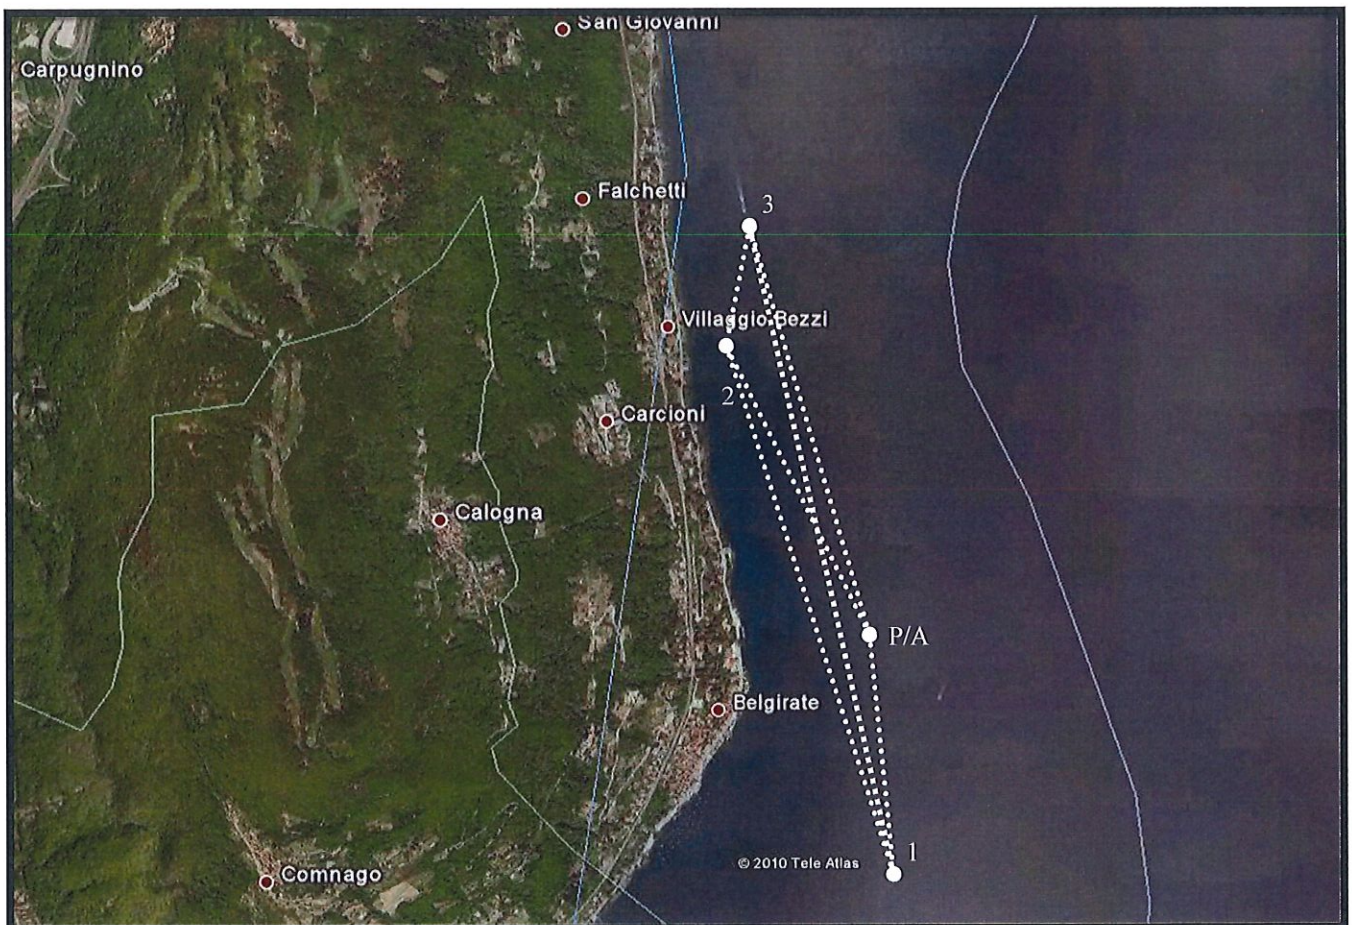

## AVVISO AI NAVIGANTI

SI AVVISA CHE, IN OTTEMPERANZA A QUANTO DISPOSTO DALLA DETERMINAZIONE N. 492 DEL 29.09.2021 IN OCCASIONE DELLA REGATA VELICA DENOMINATA "CAMICIE ROSSE GARIBALDINE" INDETTA PER IL GIORNO 10 OTTOBRE 2021 DALLE ORE 9.00 ALLE ORE 13 CIRCA, CON EVENTUALE RECUPERO IL GIORNO 17 OTTOBRE 2021 DALLE ORE 9.00 ALLE ORE 13.00 CIRCA, SULLE ACQUE DEL LAGO MAGGIORE ANTISTANTI IL COMUNE DI BELGIRATE E' DISPOSTA LA CAUTA NAVIGAZIONE, PUBBLICA E PRIVATA, A MOTORE E NON, FATTE SALVE LE IMBARCAZIONI DIRETTAMENTE INTERESSATE DALLA MANIFESTAZIONE E QUELLE PREPOSTE ALL'ASSISTENZA E SOCCORSO ALLA MEDESIMA.